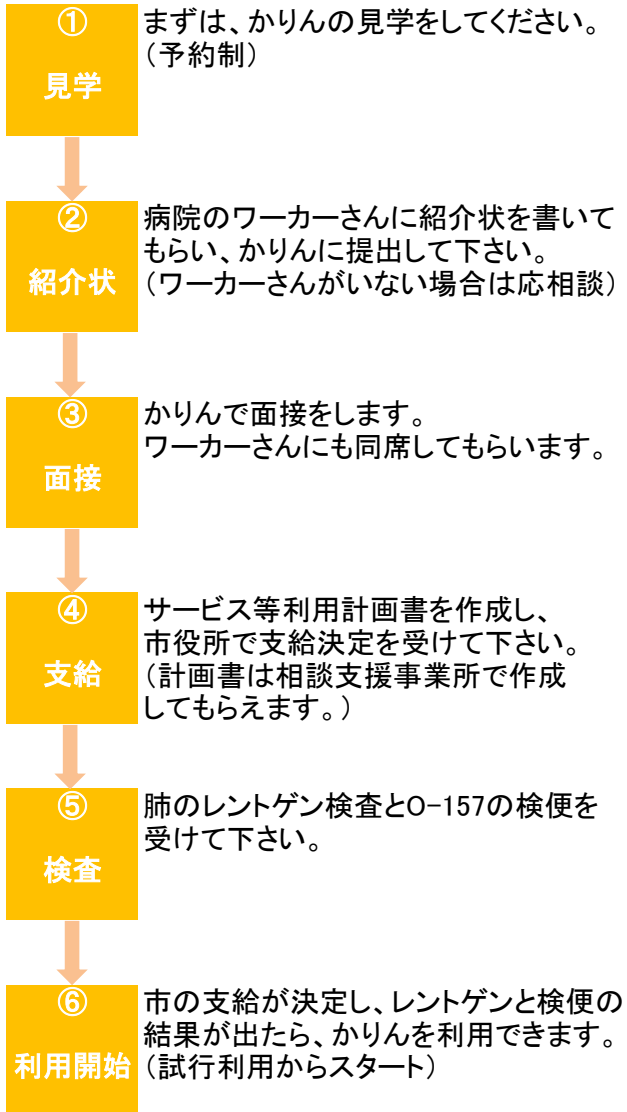

ご利用方法

◆紹介状や面接の段階で、利用をお断りする場合もございます。ご了承ください。

開所時間

平日 月曜～金曜 9:00～16:00

休日

土日祝日/夏季(4日間程度)/年末年始(4日間程度)

仕事内容

	9:30～10:00	10:00～11:00	11:00～12:00	12:00～13:00	13:00～14:00	14:00～15:00	15:00～16:00
月		弁当仕込み/ランチ営業		昼 休 憩	弁当仕込み/後片付け		
火	弁当作り/配達/市役所販売/ランチ営業		後片付け				
水		ランチ営業			弁当仕込み/後片付け		
木	弁当作り/配達/市役所販売/ランチ営業		後片付け				
金		ランチ営業			後片付け		

- ◆弁当、喫茶のお仕事以外に、**チラシ折り、封入等の軽作業もあります**。利用開始最初の10回は、軽作業に取り組んでもらいます。
- ◆その後、弁当販売と喫茶店の営業にまつわるお仕事として、調理、配達、接客、珈琲入れ、買い物、掃除、洗濯等のお仕事を行うことができます。(どのお仕事をするかは、スタッフと相談の上、決めます。)
- ◆どのお仕事も(配達を除く)、15分単位からご自分のペースに合わせて取り組むことができます。固定シフトに入ってお仕事をすることもできますし、ご自分の都合が良い時に仕事に入ることもできます。
- ◆宿泊研修やクラブ活動、研修会等も定期的に行っています。